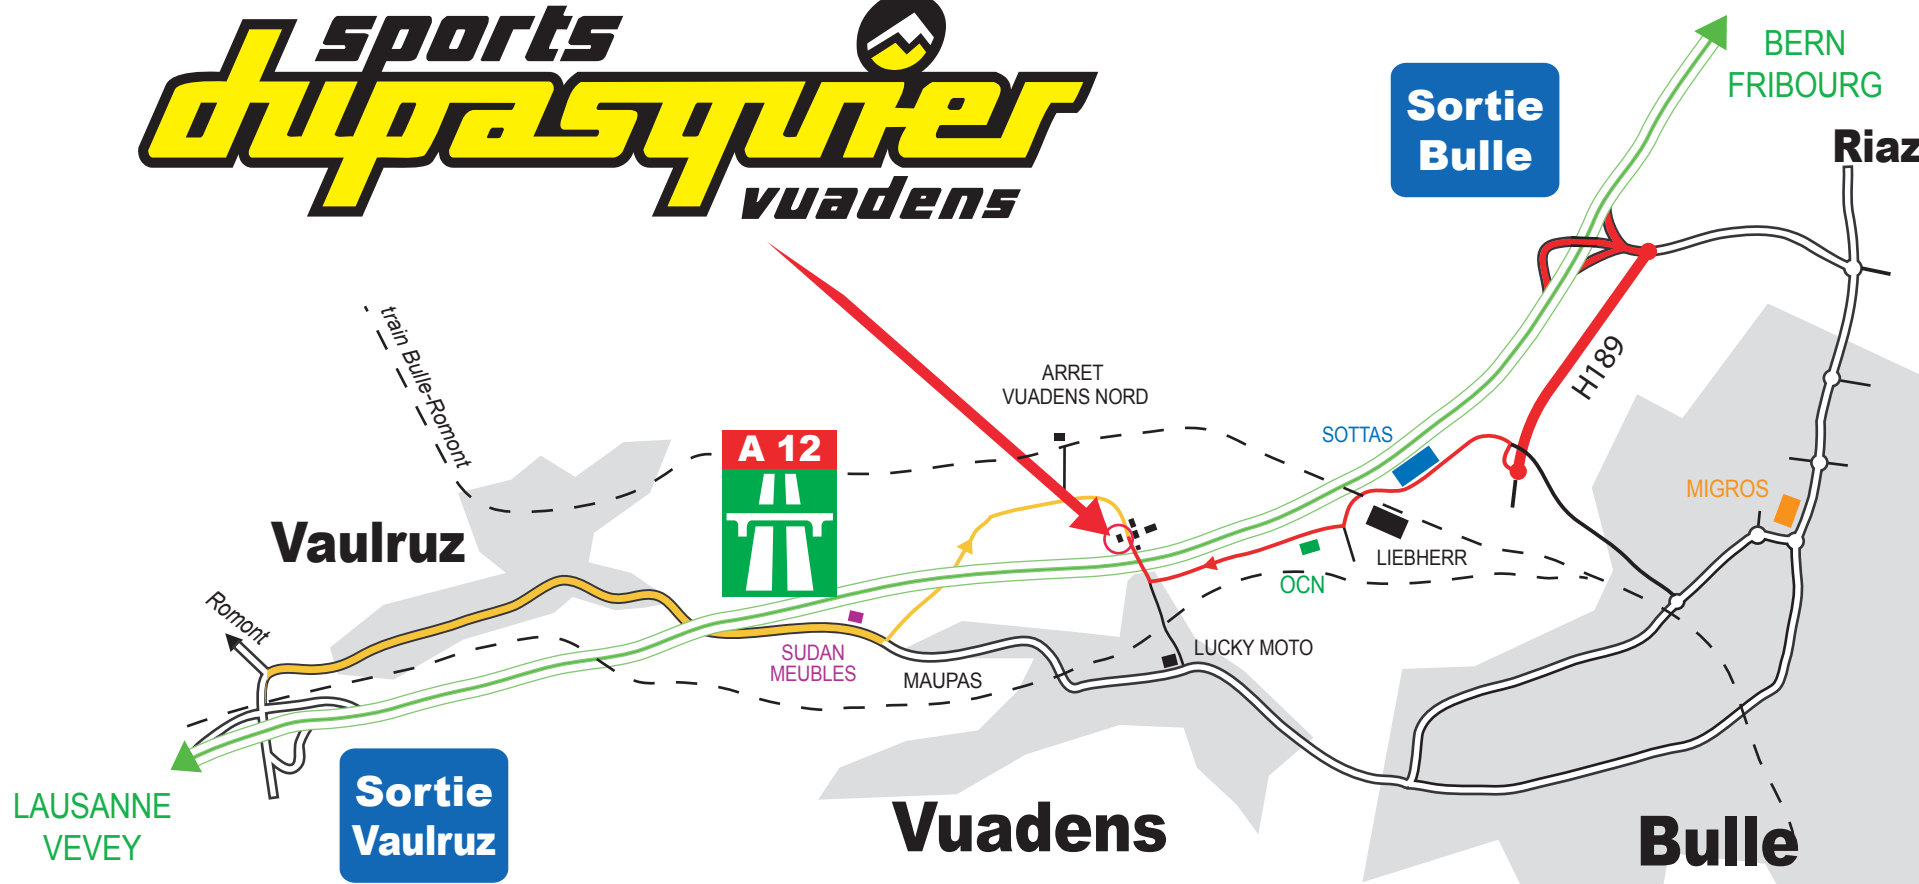

## Itinéraire depuis la sortie d'autoroute Vaulruz

Prendre direction Vaulruz, traverser le village de Vaulruz, continuer en direction de Vuadens. A l'entrée de Vuadens, 500m après le passage sous l'autoroute, tourner à gauche (juste avant la montée du Maupas et 80m après le magasin de meubles Sudan). Suivre cette route sur environ 1 km. Dupasquier Sports se trouve sur votre droite, 80m avant de repasser sur l'autoroute.

## Itinéraire depuis la sortie d'autoroute Bulle

Prendre à droite la H189 et au premier rond-point suivant tourner à droite puis immédiatement à gauche. Arrivé à la hauteur de Liebherr, tourner à droite direction OCN. Continuer tout droit sur environ 600m (en longeant l'autoroute). Prendre à droite, traverser l'autoroute. Dupasquier Sports se situe dans le premier bâtiment à gauche après le pont de l'autoroute.